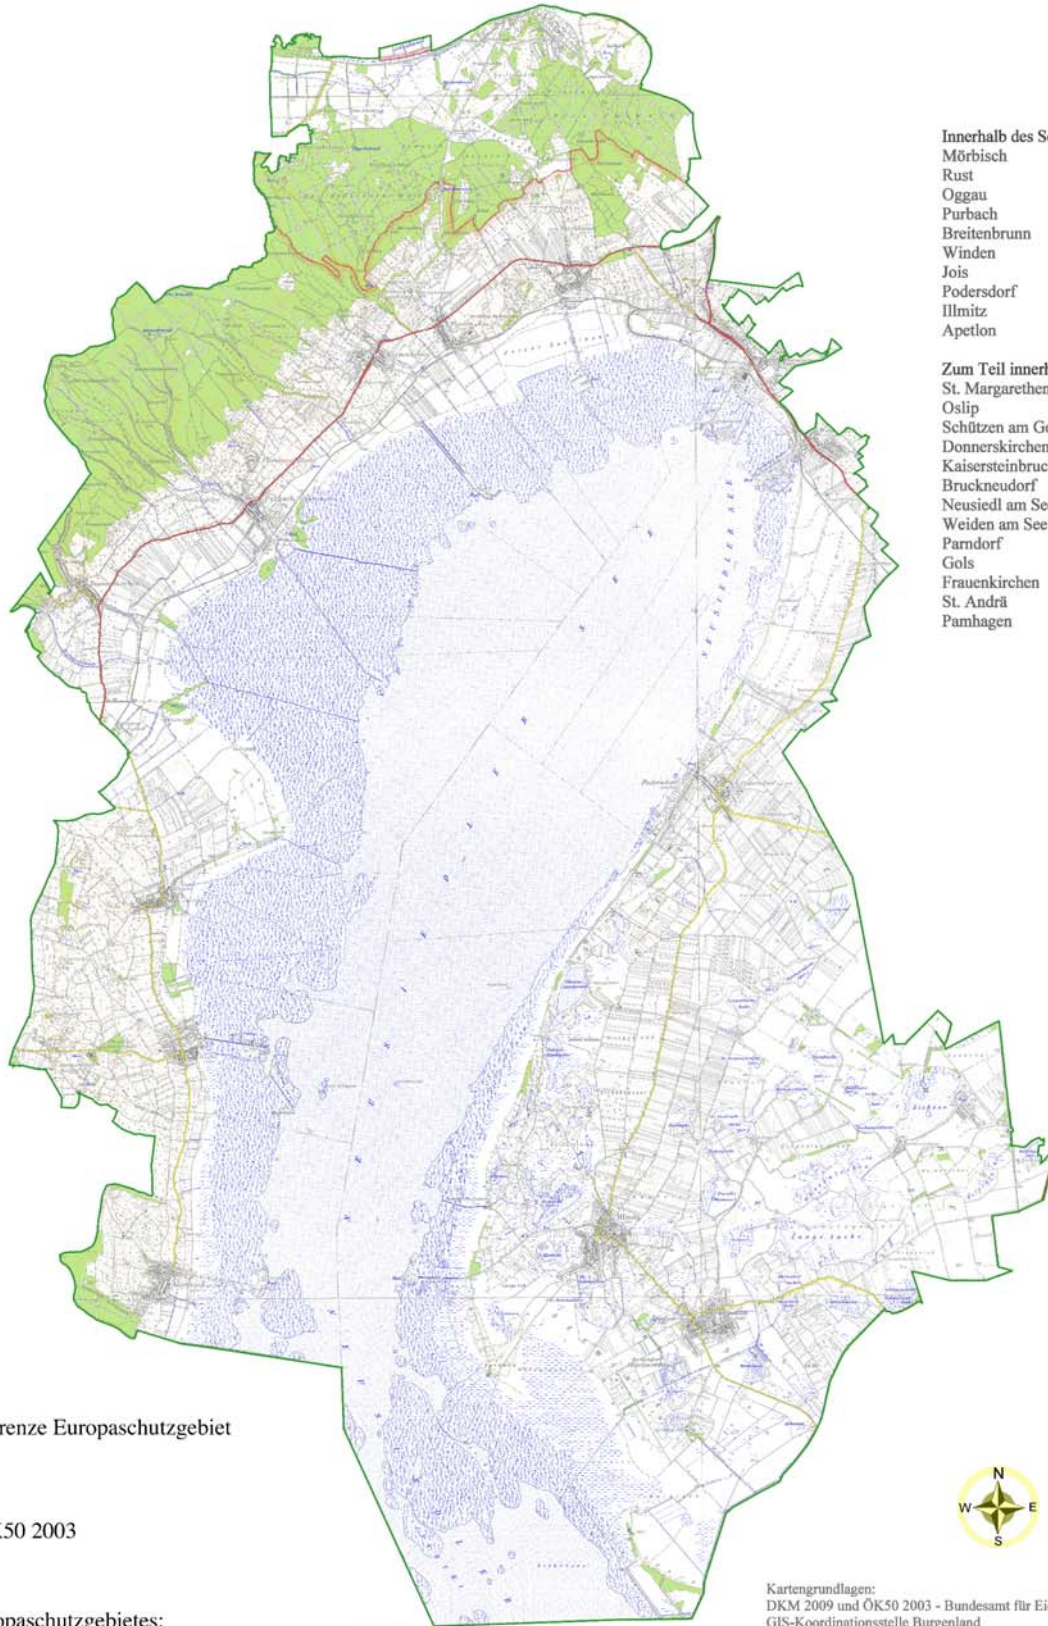

# EUROPASCHUTZGEBIET NEUSIEDLER SEE - SEEWINKEL - NÖ LEITHAGEBIRGE

Anlage 2

Innerhalb des Schutzgebietes:

Mörbisch  
Rust  
Oggau  
Purbach  
Breitenbrunn  
Winden  
Jois  
Podersdorf  
Illmitz  
Apetlon

Zum Teil innerhalb des Schutzgebietes:

St. Margarethen  
Oslip  
Schützen am Gebirge  
Donnerskirchen  
Kaisersteinbruch  
Bruckneudorf  
Neusiedl am See  
Weiden am See  
Pamdorf  
Gols  
Frauenkirchen  
St. Andrä  
Pamhagen

## Legende:

 Grenze Europaschutzgebiet

 ÖK50 2003

Größe des Europaschutzgebietes:  
57 328.9971 Hektar

0 1750 3500 5250 7000 Meter

Kartengrundlagen:  
DKM 2009 und ÖK50 2003 - Bundesamt für Eich- und Vermessungswesen  
GIS-Koordinationsstelle Burgenland  
Kartenlayout: E. Weber - 24. Juli 2010  
(Erstellt im Rahmen der Natur- und Kulturräumhebung Burgenland)